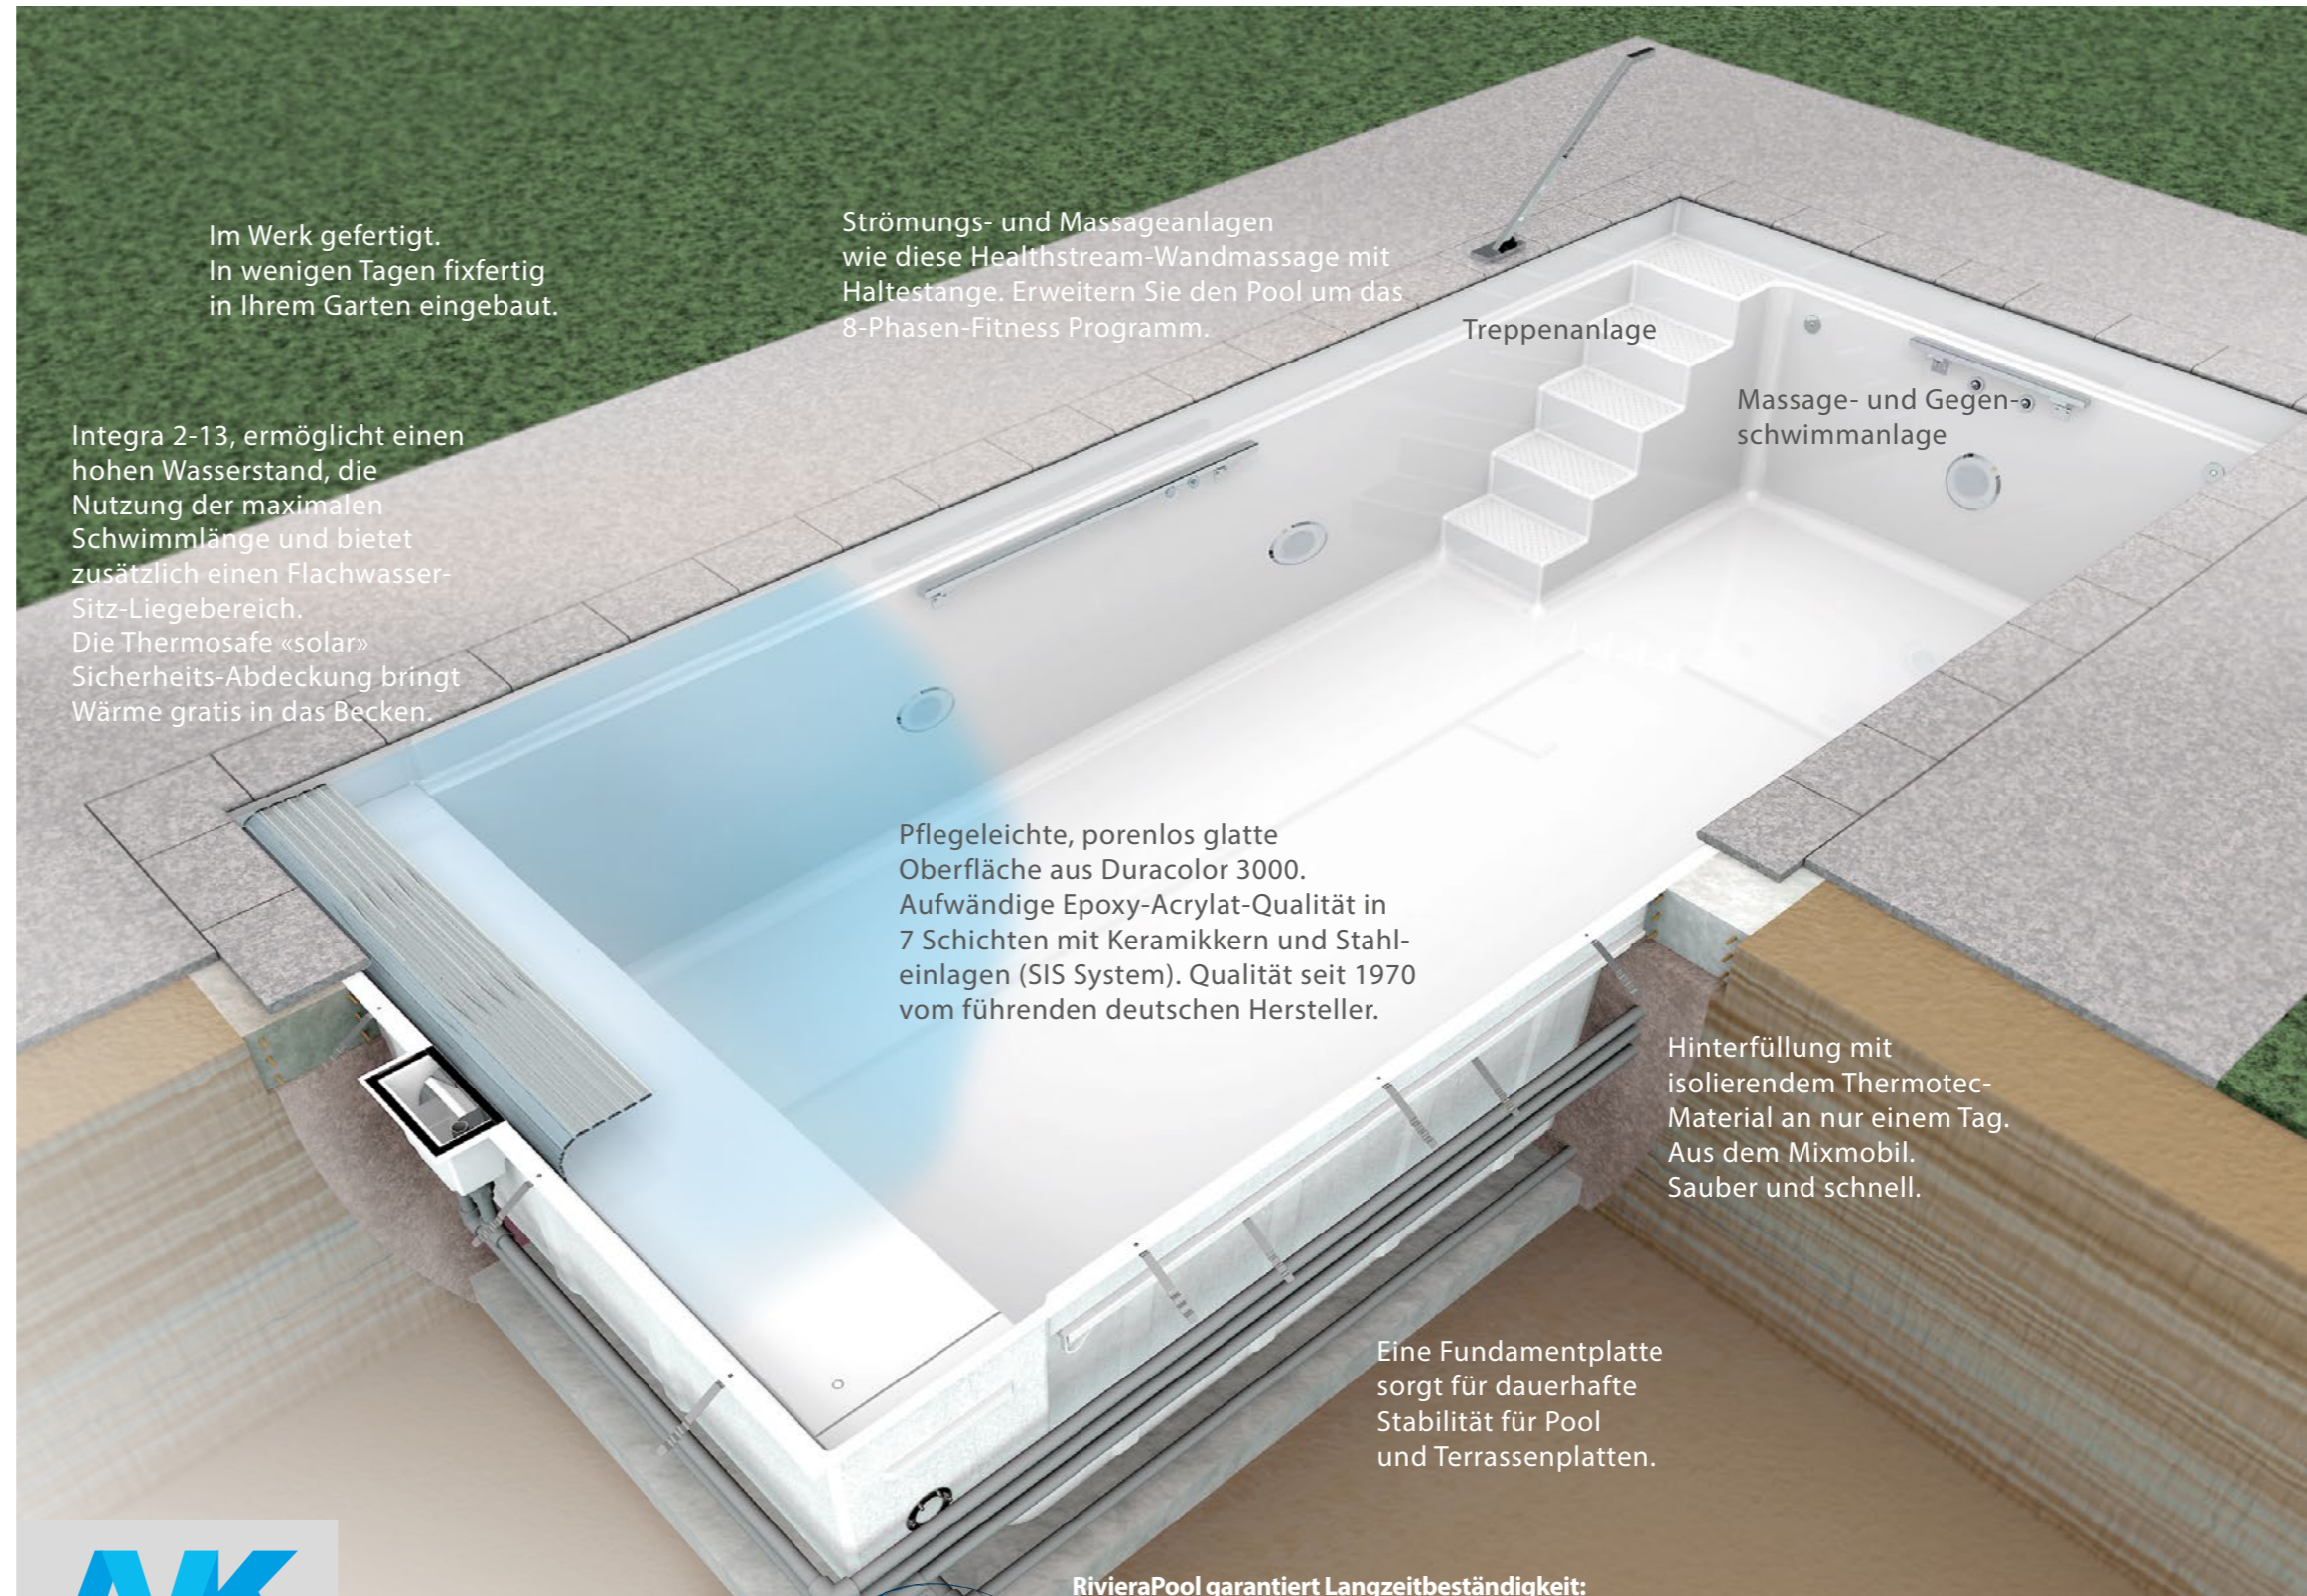

...mit Sicherheit gut.

Aktives Mitglied in der
Arbeitsgemeinschaft
Verstärkte Kunststoffe -
Technische Vereinigung e.V.
(AVK-TV)

Im Werk gefertigt.
In wenigen Tagen fixfertig
in Ihrem Garten eingebaut.

Integra 2-13, ermöglicht einen hohen Wasserstand, die Nutzung der maximalen Schwimmlänge und bietet zusätzlich einen Flachwasser-Sitz-Liegebereich. Die Thermosafe «solar» Sicherheits-Abdeckung bringt Wärme gratis in das Becken.

Strömungs- und Massageanlagen wie diese Healthstream-Wandmassage mit Haltestange. Erweitern Sie den Pool um das 8-Phasen-Fitness Programm.

Treppenanlage

Massage- und Gegen-schwimmanlage

Pflegeleichte, porenlos glatte Oberfläche aus Duracolor 3000. Aufwändige Epoxy-Acrylat-Qualität in 7 Schichten mit Keramikern und Stahleinlagen (SIS System). Qualität seit 1970 vom führenden deutschen Hersteller.

RivieraPool®

Ancona Style – Zeitgemässes Pooldesign.

Diese Treppe ist so schlicht gehalten, dass sie beinahe unsichtbar unter dem Wasserspiegel verschwindet. So fügt sich das Ancona harmonisch in jedes «Outdoor-Wohnzimmer» ein und bildet eine Symbiose mit der umliegenden Gestaltung. Die rechteckige Wasserfläche liegt als grosszügige Ebene in einer Naturstein-Plattierung, der Wasserspiegel nur 5 cm darunter. Auch bei dieser Treppe steht die Funktion und die Sicherheit im Vordergrund. Jede Stufe, mit rutschhemmenden Belägen ausgestattet, ist besonders breit und tief konzipiert, um mit dem ganzen Fuss vollflächig auftreten zu können. Hinzu kommt in jedem Falle die hohe Funktionalität des Beckens durch die Nutzbarkeit der maximalen Schwimmlänge. In Kombination mit dem von RivieraPool entwickelten Rollladenschacht «Integra 2-13», erhält das Becken nicht nur eine «Gegenschwimmwand» für ideales Wenden, sondern zusätzlich noch einen Flachwasser-Sitz-Liegebereich, unter der sich der Rollladenpanzer verbirgt und der den Nutzen des Pools erheblich steigert. Auf Knopfdruck fährt der Rollladen auf die Wasseroberfläche und deckt diese sicher ab.