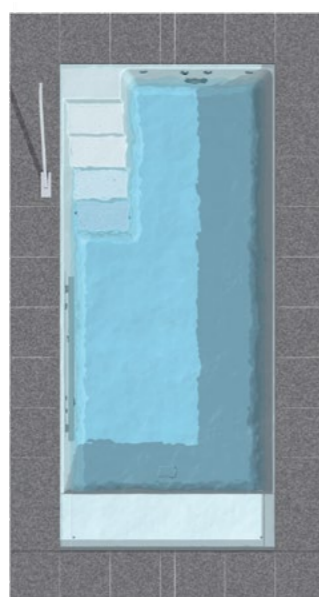

Ancona STYLE

550 / 270
650 / 800 / 1000 / 320
800 / 370

Ancona «Style» – Das Einstückbecken im schlichten und modernen Design.

5-stufige Treppenanlage mit rutschhemmend profilierter Oberfläche und grosszügigem Schwimmbereich im Zentrum.

Rollladensicherheitskante, 3-seitig, mit integriertem Stahlrahmen, Boden in Sandwichbauweise, Isolierung 3 cm.

Wände einschalig mit Stabilisierungsstreben.

Einbaubecken zum ortsfesten Einbau mit Betonhinterfüllung.

Ancona STYLE