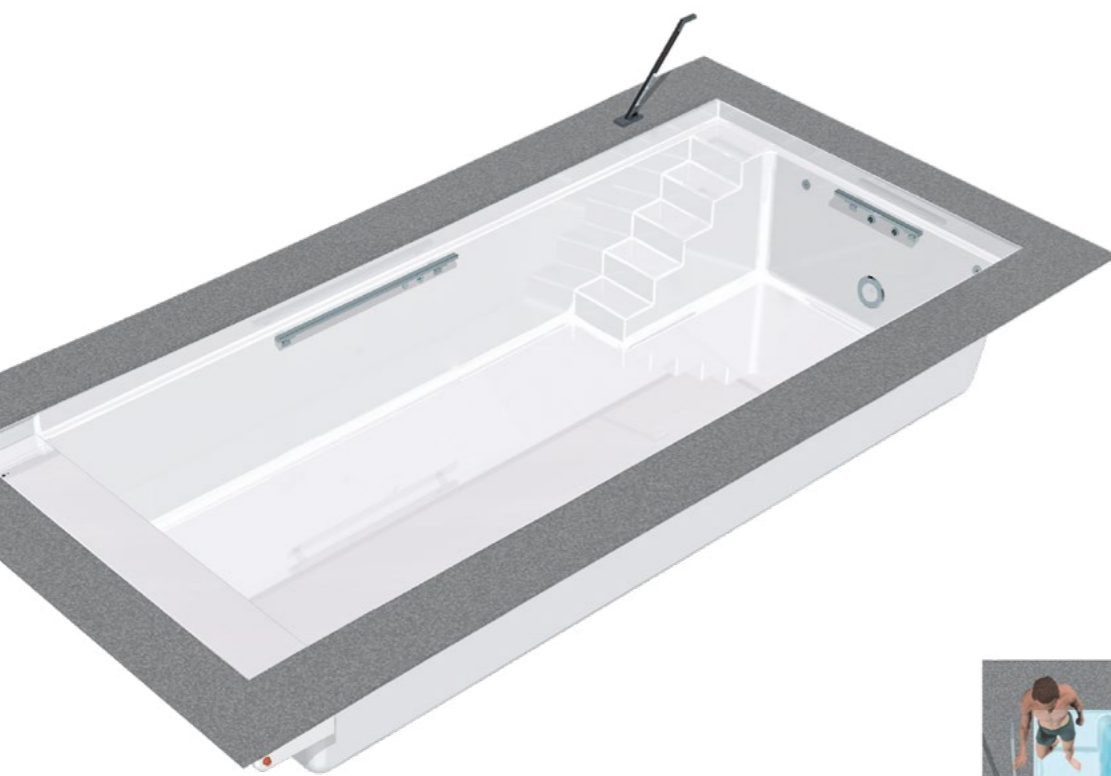

Ancona STYLE

550 / 270
650 / 800 / 1000 / 320
800 / 370

Ancona «Style» – Das Einstückbecken im schlichten und modernen Design.

5-stufige Treppenanlage mit rutschhemmend profilierter Oberfläche und grosszügigem Schwimmbereich im Zentrum.

Rollladensicherheitskante, 3-seitig, mit integriertem Stahlrahmen, Boden in Sandwichbauweise, Isolierung 3 cm.

Wände einschalig mit Stabilisierungsstreben.

Einbaubecken zum ortsfesten Einbau mit Betonhinterfüllung.

Ancona STYLE