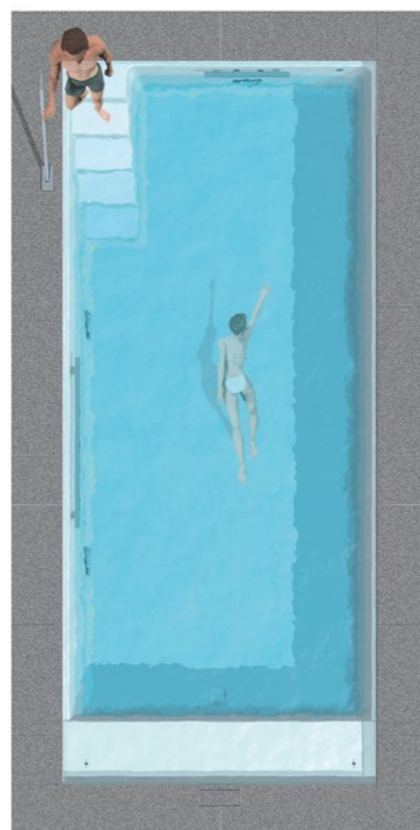

RivieraPool®

Ancona Style – Zeitgemässes Pooldesign.

Diese Treppe ist so schlicht gehalten, dass sie beinahe unsichtbar unter dem Wasserspiegel verschwindet. So fügt sich das Ancona harmonisch in jedes «Outdoor-Wohnzimmer» ein und bildet eine Symbiose mit der umliegenden Gestaltung. Die rechteckige Wasserfläche liegt als grosszügige Ebene in einer Naturstein-Plattierung, der Wasserspiegel nur 5 cm darunter. Auch bei dieser Treppe steht die Funktion und die Sicherheit im Vordergrund. Jede Stufe, mit rutschhemmenden Belägen ausgestattet, ist besonders breit und tief konzipiert, um mit dem ganzen Fuss vollflächig auftreten zu können. Hinzu kommt in jedem Falle die hohe Funktionalität des Beckens durch die Nutzbarkeit der maximalen Schwimmlänge. In Kombination mit dem von RivieraPool entwickelten Rollladenschacht «Integra 2-13», erhält das Becken nicht nur eine «Gegenschwimmwand» für ideales Wenden, sondern zusätzlich noch einen Flachwasser-Sitz-Liegebereich, unter der sich der Rollladenpanzer verbirgt und der den Nutzen des Pools erheblich steigert. Auf Knopfdruck fährt der Rollladen auf die Wasseroberfläche und deckt diese sicher ab.

Unsere Lamellenprofile gibt es in zwei Qualitäten: Aus PVC in den Farben solar, Weiss oder Grau und aus dem extrem langlebigen Polycarbonat in solar (siehe Abb. unten) sowie solar, Silber bedampft.

Das Ancona: Zeitgemässes Pooldesign für Ihr Zuhause. Geradlinig, quadratisch, puristisch und mit allem ausgestattet, was man von einem modernen Fertigbecken erwartet. Die Abbildungen beinhalten Sonderzubehör.

Ancona STYLE

550 / 270
650 / 800 / 1000 / 320
800 / 370

Ancona «Style» – Das Einstückbecken im schlichten und modernen Design.

5-stufige Treppenanlage mit rutschhemmend profilierter Oberfläche und grosszügigem Schwimmbereich im Zentrum.