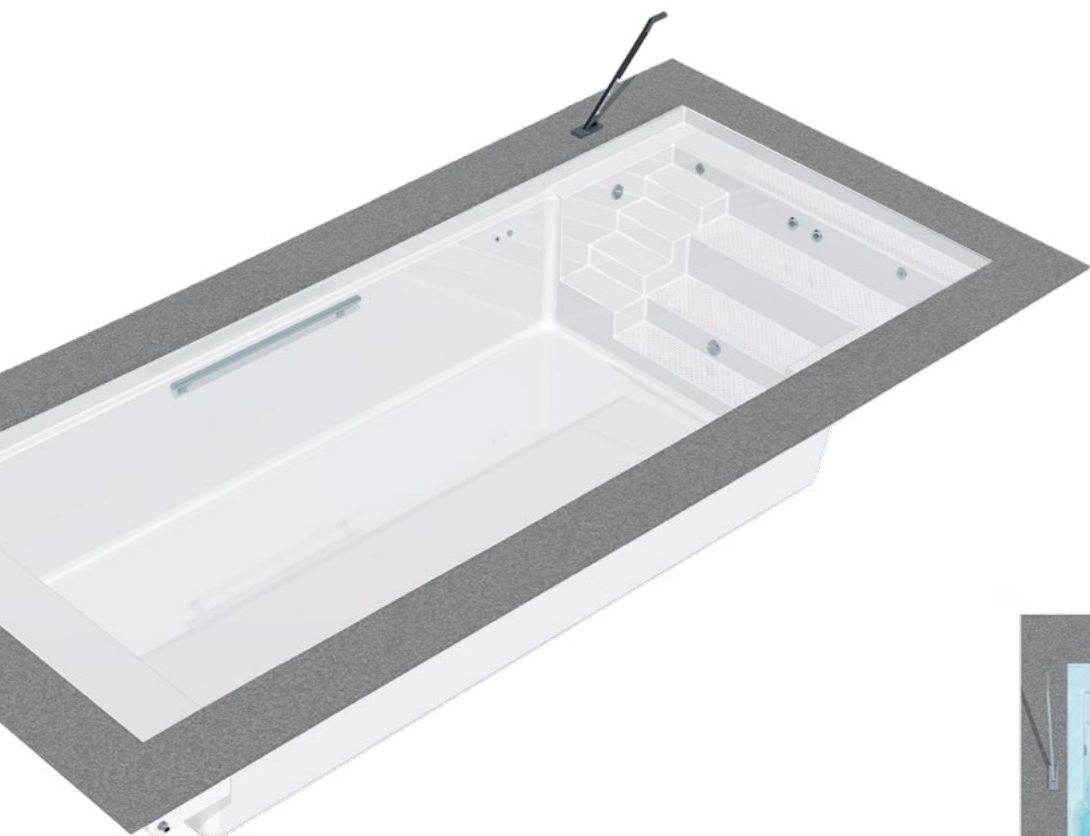

Rollladensicherheitskante, 3-seitig, mit integriertem Stahlrahmen, Boden in Sandwichbauweise, Isolierung 3 cm.

Wände einschalig mit Stabilisierungsstreben.

Einbaubecken zum ortsfesten Einbau mit Betonhinterfüllung.

zusätzlich noch einen Flachwasser-Sitz-Liegebereich, unter der sich der Rollladenpanzer verbirgt. Somit entsteht eine hochmoderne Schwimmbadanlage, die Sie begeistern wird. Strömungs- und Massageanlagen sind auf Wunsch im Treppbereich integriert. Übrigens: Die Farbe Papyrus (Lichtgrau) sorgt für ein schickes, strahlendes Wasser. Wo Weiss blenden würde, bietet Papyrus hier ein modernes, sauberes Erscheinungsbild.

Bei unserem Klassiker Modena findet jedes Familienmitglied seinen Lieblingsplatz am Wasser. Sechs rutschhemmend profilierte Stufen sorgen für einen sicheren und bequemen Beckeneinstieg.

Die Rollladenabdeckung aus PVC in der Farbe Weiss (Abb. unten) bietet Sicherheit für Mensch und Tier und schützt das Becken vor Schmutz und Laub. Farbe Grau (Abb. unten rechts).

*Abbildungen links:
Modena Style in der Grösse 8,75 m x 3,70 m.
Mit Gegenschwimmanlage Twinjet,
Rollladenschacht Integra 2-13.*

Modena STYLE

550 / 270
725 / 825 / 320
775 / 875 / 370

Das Modena «Style» – Das Einstückbecken im schlichten und modernen Design.