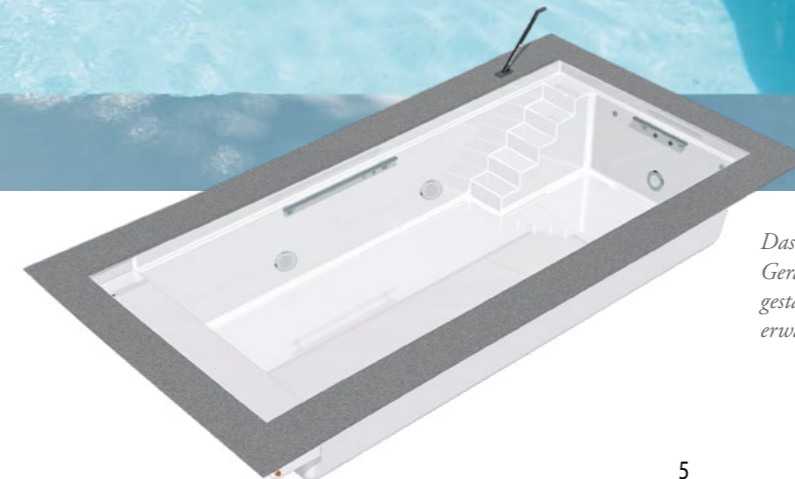

Gilt in der gesamten Europäischen Union für jeden privaten Erstkäufer eines RivieraPool Fertigschwimbeckens.

Das ist «Ancona». Optional mit dem Rollladenschacht «Integra 2-13». Der Pool hat alles, was man für gute Fitness braucht. Fertig und durchdacht bis ins letzte Detail.

RivieraPool®

Ancona Style – Zeitgemässes Pooldesign.

Diese Treppe ist so schlicht gehalten, dass sie beinahe unsichtbar unter dem Wasserspiegel verschwindet. So fügt sich das Ancona harmonisch in jedes «Outdoor-Wohnzimmer» ein und bildet eine Symbiose mit der umliegenden Gestaltung. Die rechteckige Wasserfläche liegt als grosszügige Ebene in einer Naturstein-Plattierung, der Wasserspiegel nur 5 cm darunter. Auch bei dieser Treppe steht die Funktion und die Sicherheit im Vordergrund. Jede Stufe, mit rutschhemmenden Belägen ausgestattet, ist besonders breit und tief konzipiert, um mit dem ganzen Fuss vollflächig auftreten zu können. Hinzu kommt in jedem Falle die hohe Funktionalität des Beckens durch die Nutzbarkeit der maximalen Schwimmlänge. In Kombination mit dem von RivieraPool entwickelten Rollladenschacht «Integra 2-13», erhält das Becken nicht nur eine «Gegenschwimmwand» für ideales Wenden, sondern zusätzlich noch einen Flachwasser-Sitz-Liegebereich, unter der sich der Rollladenpanzer verbirgt und der den Nutzen des Pools erheblich steigert. Auf Knopfdruck fährt der Rollladen auf die Wasseroberfläche und deckt diese sicher ab.

Unsere Lamellenprofile gibt es in zwei Qualitäten: Aus PVC in den Farben solar, Weiss oder Grau und aus dem extrem langlebigen Polycarbonat in solar (siehe Abb. unten) sowie solar, Silber bedampft.

Das Ancona: Zeitgemässes Pooldesign für Ihr Zuhause. Geradlinig, quadratisch, puristisch und mit allem ausgestattet, was man von einem modernen Fertigbecken erwartet. Die Abbildungen beinhalten Sonderzubehör.